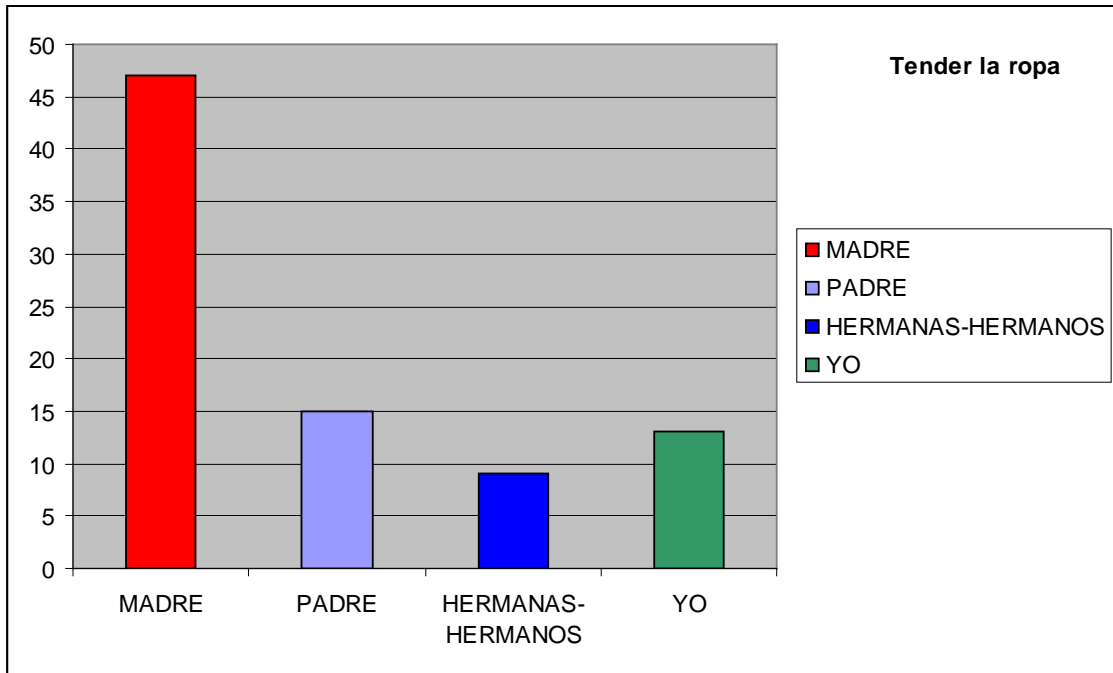

RESULTADOS OBTENIDOS EN LA ENCUESTA DE CORRESPONSABILIDAD EN 6° DE PRIMARIA:

N° TOTAL DE ALUMNADO ENCUESTADO: 55

EVALUACIÓN DE RESULTADOS OBTENIDOS EN LA ENCUESTA DE
CORRESPONSABILIDAD EN 5º DE PRIMARIA:

Nº TOTAL DE ENCUESTADOS: 70 ALUMNOS