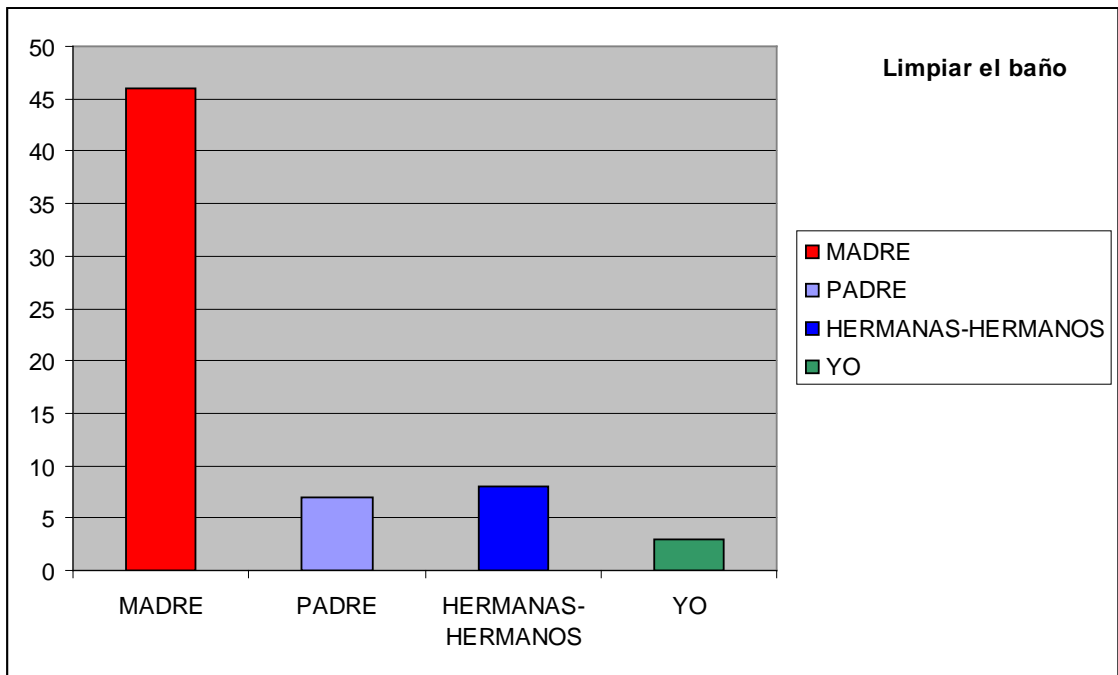

RESULTADOS OBTENIDOS EN LA ENCUESTA DE CORRESPONSABILIDAD EN 6° DE PRIMARIA:

N° TOTAL DE ALUMNADO ENCUESTADO: 55

EVALUACIÓN DE RESULTADOS OBTENIDOS EN LA ENCUESTA DE
CORRESPONSABILIDAD EN 5º DE PRIMARIA:

Nº TOTAL DE ENCUESTADOS: 70 ALUMNOS