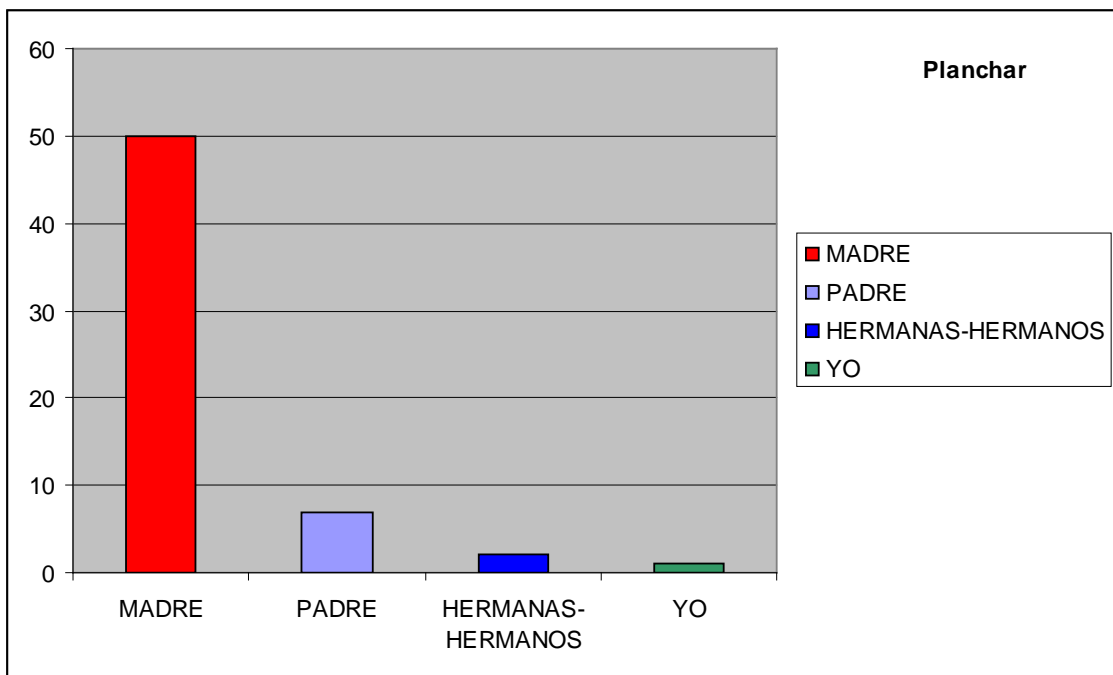

RESULTADOS OBTENIDOS EN LA ENCUESTA DE CORRESPONSABILIDAD EN 6° DE PRIMARIA:

N° TOTAL DE ALUMNADO ENCUESTADO: 55

EVALUACIÓN DE RESULTADOS OBTENIDOS EN LA ENCUESTA DE
CORRESPONSABILIDAD EN 5º DE PRIMARIA:

Nº TOTAL DE ENCUESTADOS: 70 ALUMNOS